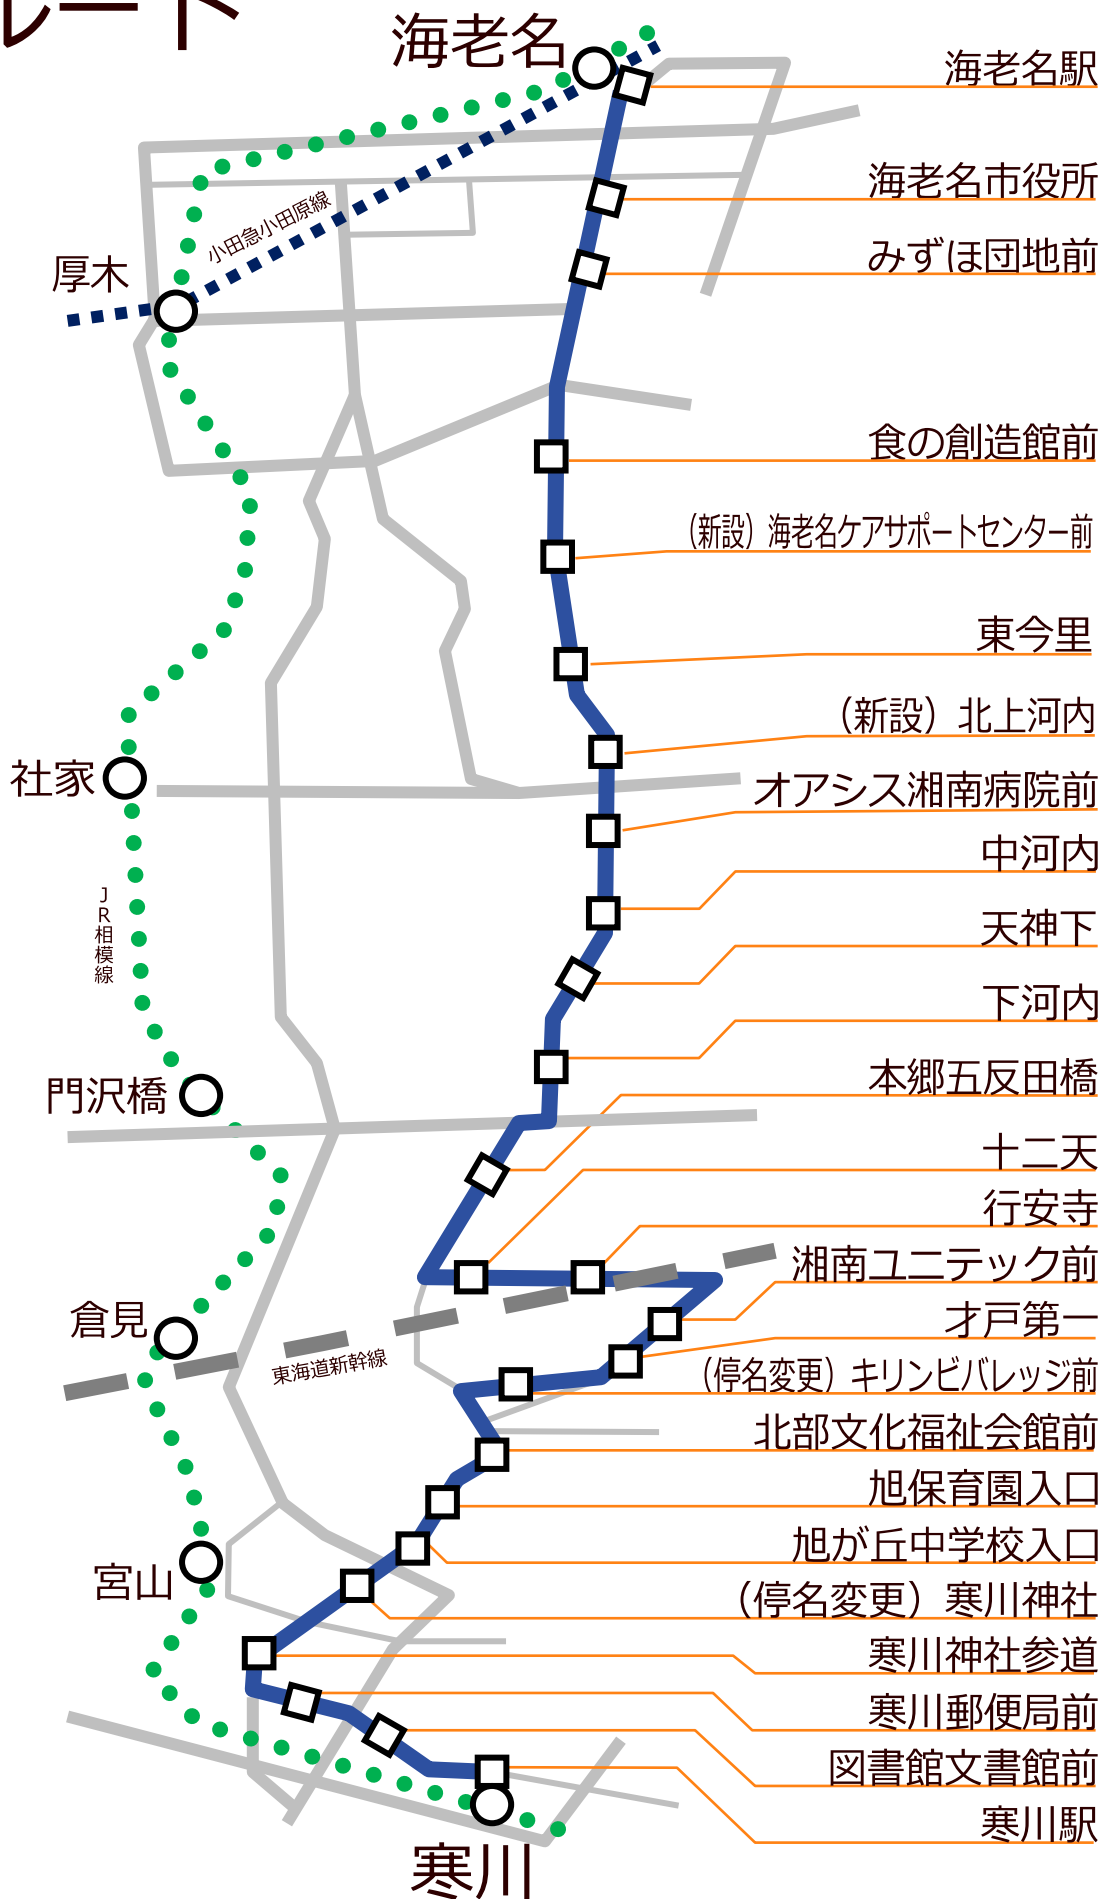

# 海老名駅～寒川駅線 運行ルート

運行会社 停留所名	平日ダイヤ (海老名駅 → 寒川駅)									
	相	神	相	神	相	神	相	神	相	神
海老名駅	6:40	7:40	8:40	9:40	12:38	13:38	16:38	17:38	18:38	19:38
海老名市役所	6:42	7:42	8:42	9:42	12:40	13:40	16:40	17:40	18:40	19:40
みずほ団地前	6:43	7:43	8:43	9:43	12:41	13:41	16:41	17:41	18:41	19:41
食の創造館前	6:45	7:45	8:45	9:45	12:43	13:43	16:43	17:43	18:43	19:43
海老名ケアサポートセンター前	6:45	7:45	8:45	9:45	12:43	13:43	16:43	17:43	18:43	19:43
東今里	6:46	7:46	8:46	9:46	12:44	13:44	16:44	17:44	18:44	19:44
北上河内	6:46	7:46	8:46	9:46	12:44	13:44	16:44	17:44	18:44	19:44
オアシス湘南病院前	6:48	7:48	8:48	9:48	12:46	13:46	16:46	17:46	18:46	19:46
中河内	6:49	7:49	8:49	9:49	12:47	13:47	16:47	17:47	18:47	19:47
天神下	6:51	7:51	8:51	9:51	12:49	13:49	16:49	17:49	18:49	19:49
下河内	6:52	7:52	8:52	9:52	12:50	13:50	16:50	17:50	18:50	19:50
本郷五反田橋	6:54	7:54	8:54	9:54	12:52	13:52	16:52	17:52	18:52	19:52
十二天	6:56	7:56	8:56	9:56	12:54	13:54	16:54	17:54	18:54	19:54
行安寺	6:57	7:57	8:57	9:57	12:55	13:55	16:55	17:55	18:55	19:55
湘南ユニテック前	6:58	7:58	8:58	9:58	12:56	13:56	16:56	17:56	18:56	19:56
オ戸第一	6:59	7:59	8:59	9:59	12:57	13:57	16:57	17:57	18:57	19:57
キリンビバレッジ前	7:00	8:00	9:00	10:00	12:58	13:58	16:58	17:58	18:58	19:58
北部文化福祉会館前	7:02	8:02	9:02	10:02	13:00	14:00	17:00	18:00	19:00	20:00
旭保育園入口	7:03	8:03	9:03	10:03	13:01	14:01	17:01	18:01	19:01	20:01
旭が丘中学校入口	7:03	8:03	9:03	10:03	13:01	14:01	17:01	18:01	19:01	20:01
寒川神社	7:04	8:04	9:04	10:04	13:02	14:02	17:02	18:02	19:02	20:02
寒川神社参道	7:05	8:05	9:05	10:05	13:03	14:03	17:03	18:03	19:03	20:03
寒川郵便局前	7:07	8:07	9:07	10:07	13:05	14:05	17:05	18:05	19:05	20:05
図書館文書館前	7:08	8:08	9:08	10:08	13:06	14:06	17:06	18:06	19:06	20:06
寒川駅 (着)	7:17	8:17	9:17	10:17	13:15	14:15	17:15	18:15	19:15	20:15

【凡例】 相=相鉄バス運行、神=神奈川中央交通運行