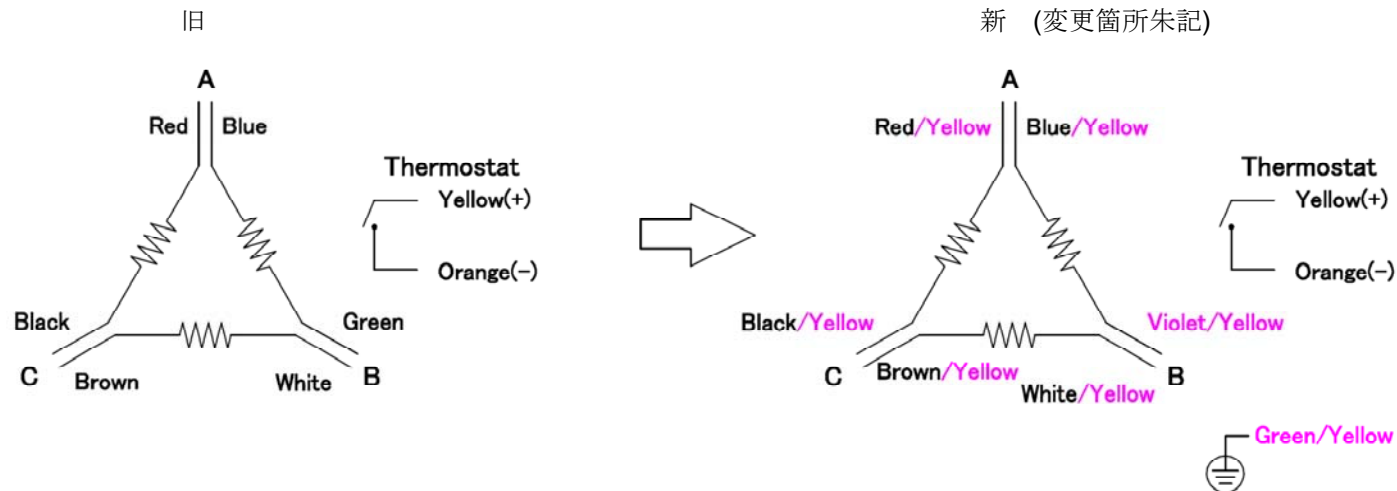

技連 TC452-3-fkd

日付 2008/8/1

福田交易株式会社

特機部精機技術課

Tel : 03-5565-6838

Fax : 03-5665-6827

Trilogy リニアモータ ケーブル仕様変更通知票

- 対象ケーブル THF08
対象機種 110-WD2, 210-WD2, 310-WD2
更内容
- ・ コイル取付バー接地線追加 20AWG
 - ・ 外径寸法変更 $\phi 5.0 \rightarrow \phi 6.8$
 - ・ 24AWG 線色変更