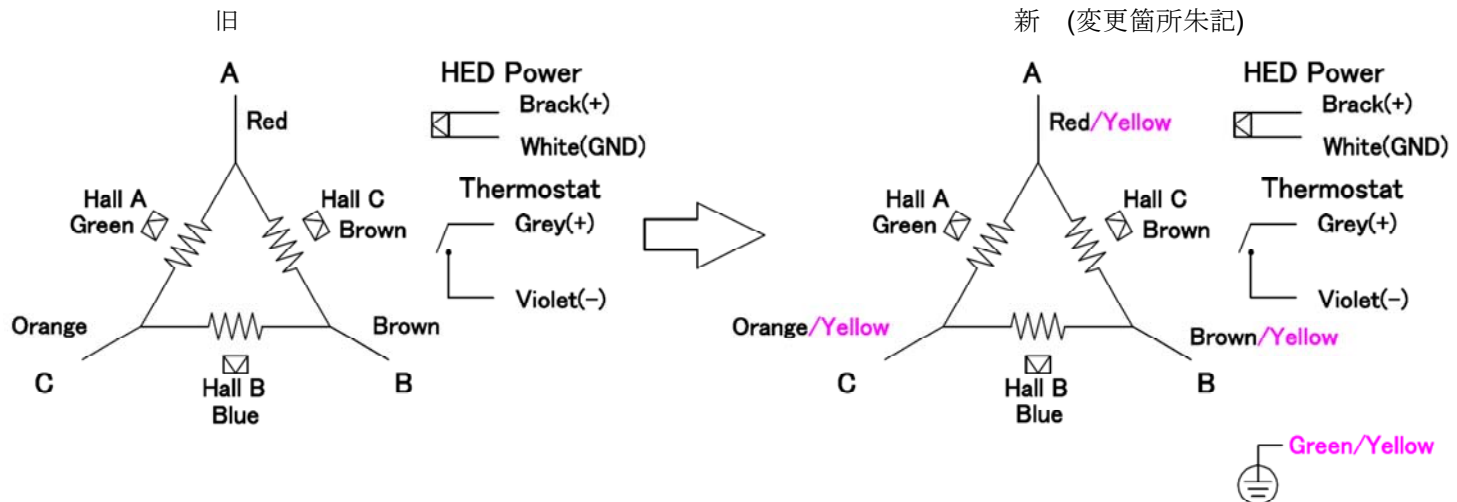

技連 TC452-2-fkd

日付 2008/8/1

福田交易株式会社

特機部精機技術課

Tel : 03-5565-6838

Fax : 03-5665-6827

Trilogy リニアモータ ケーブル仕様変更通知票

- 対象ケーブル THF05
対象機種 410-WD3
更内容
- ・ コイル取付バー接地線追加 18AWG
 - ・ 外径寸法変更 $\phi 6.6 \rightarrow \phi 6.8$
 - ・ 18AWG 線色変更