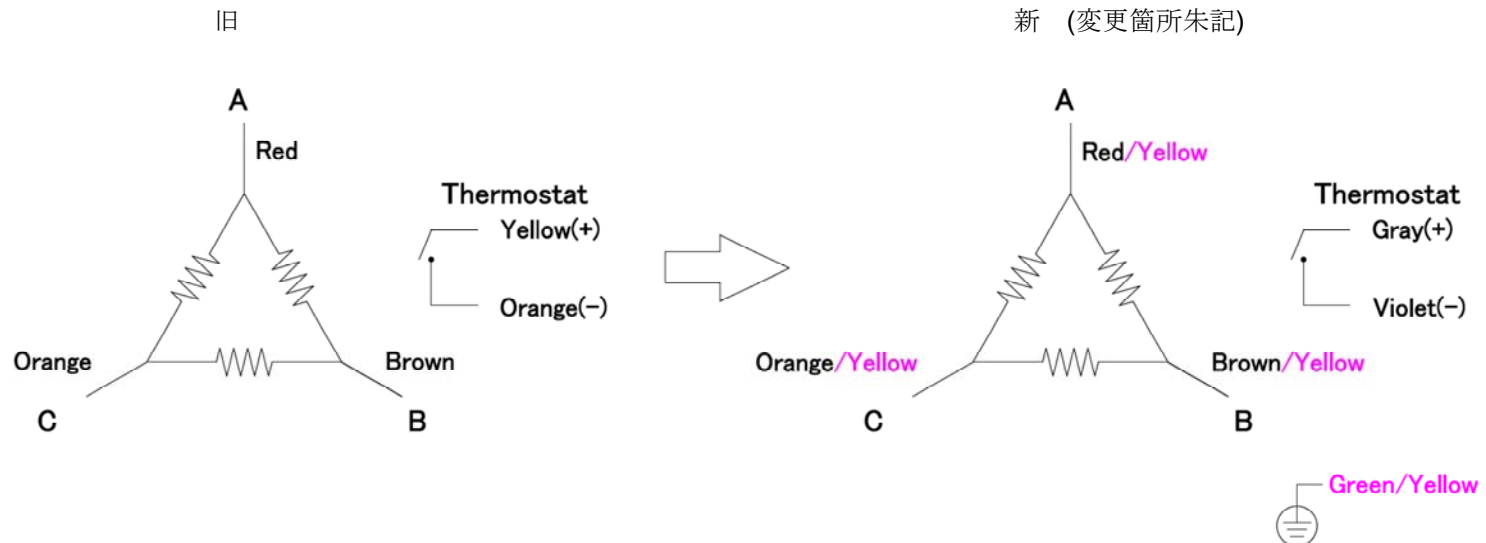

技連 TC452-1-fkd

日付 2008/8/1

福田交易株式会社

特機部精機技術課

Tel : 03-5565-6838

Fax : 03-5665-6827

Trilogy リニアモータ ケーブル仕様変更通知票

- 対象ケーブル THF05
対象機種 410-WD2
更内容
- ・ コイル取付バー接地線追加 18AWG
 - ・ 外径寸法変更 $\phi 6.6 \rightarrow \phi 6.8$
 - ・ 18AWG 線色変更